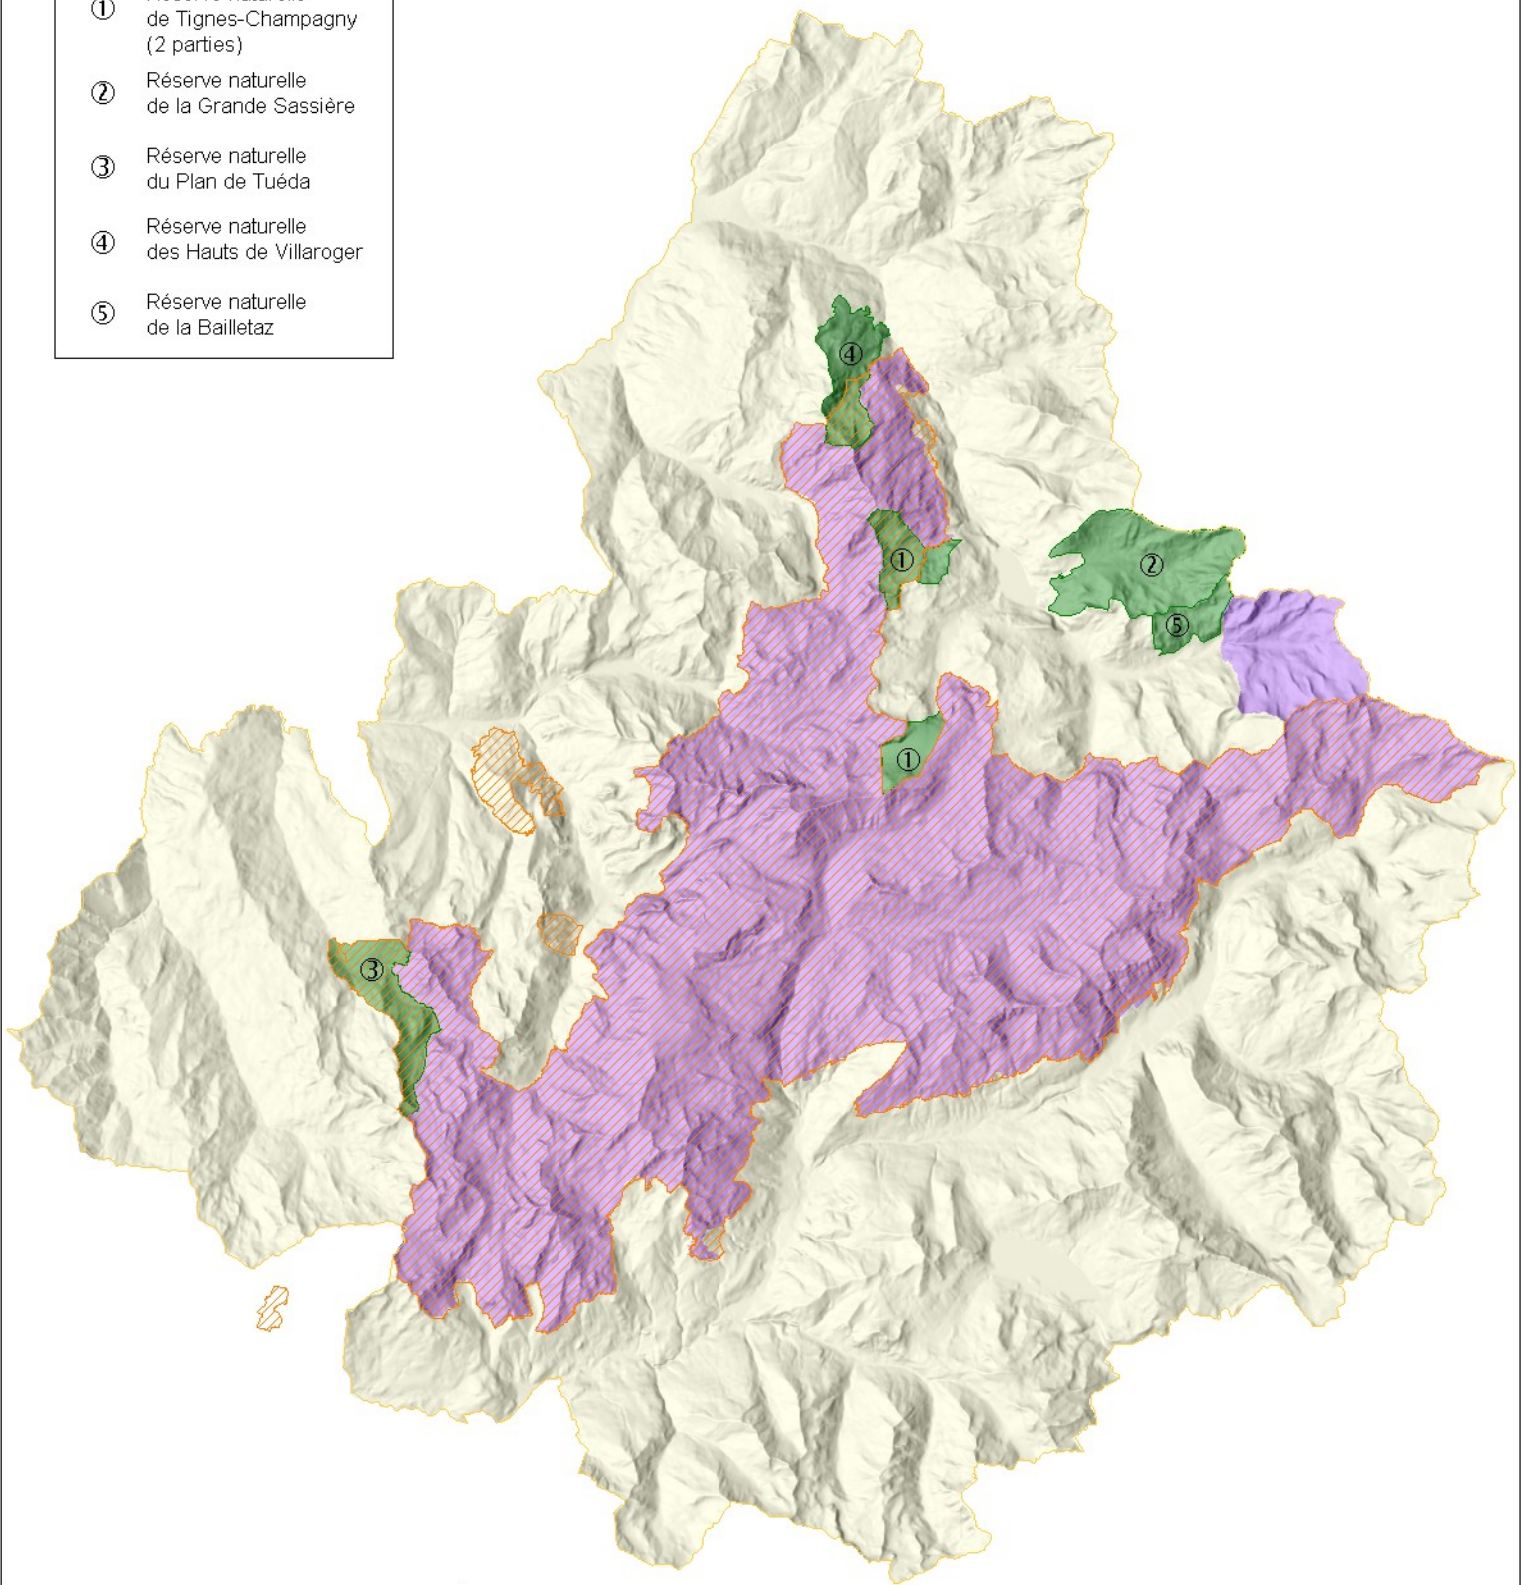

### Réserves naturelles

- ① Réserve naturelle de Tignes-Champagny (2 parties)
- ② Réserve naturelle de la Grande Sassière
- ③ Réserve naturelle du Plan de Tuéda
- ④ Réserve naturelle des Hauts de Villaroger
- ⑤ Réserve naturelle de la Bailletaz

### Parc national de la Vanoise

- Coeur
- Aire optimale d'adhésion
- Réserves naturelles nationales
- Site Natura 2000 - S43

Source : IGN BDAlti, Parc national de la Vanoise.  
Carte éditée le 10/11/2009